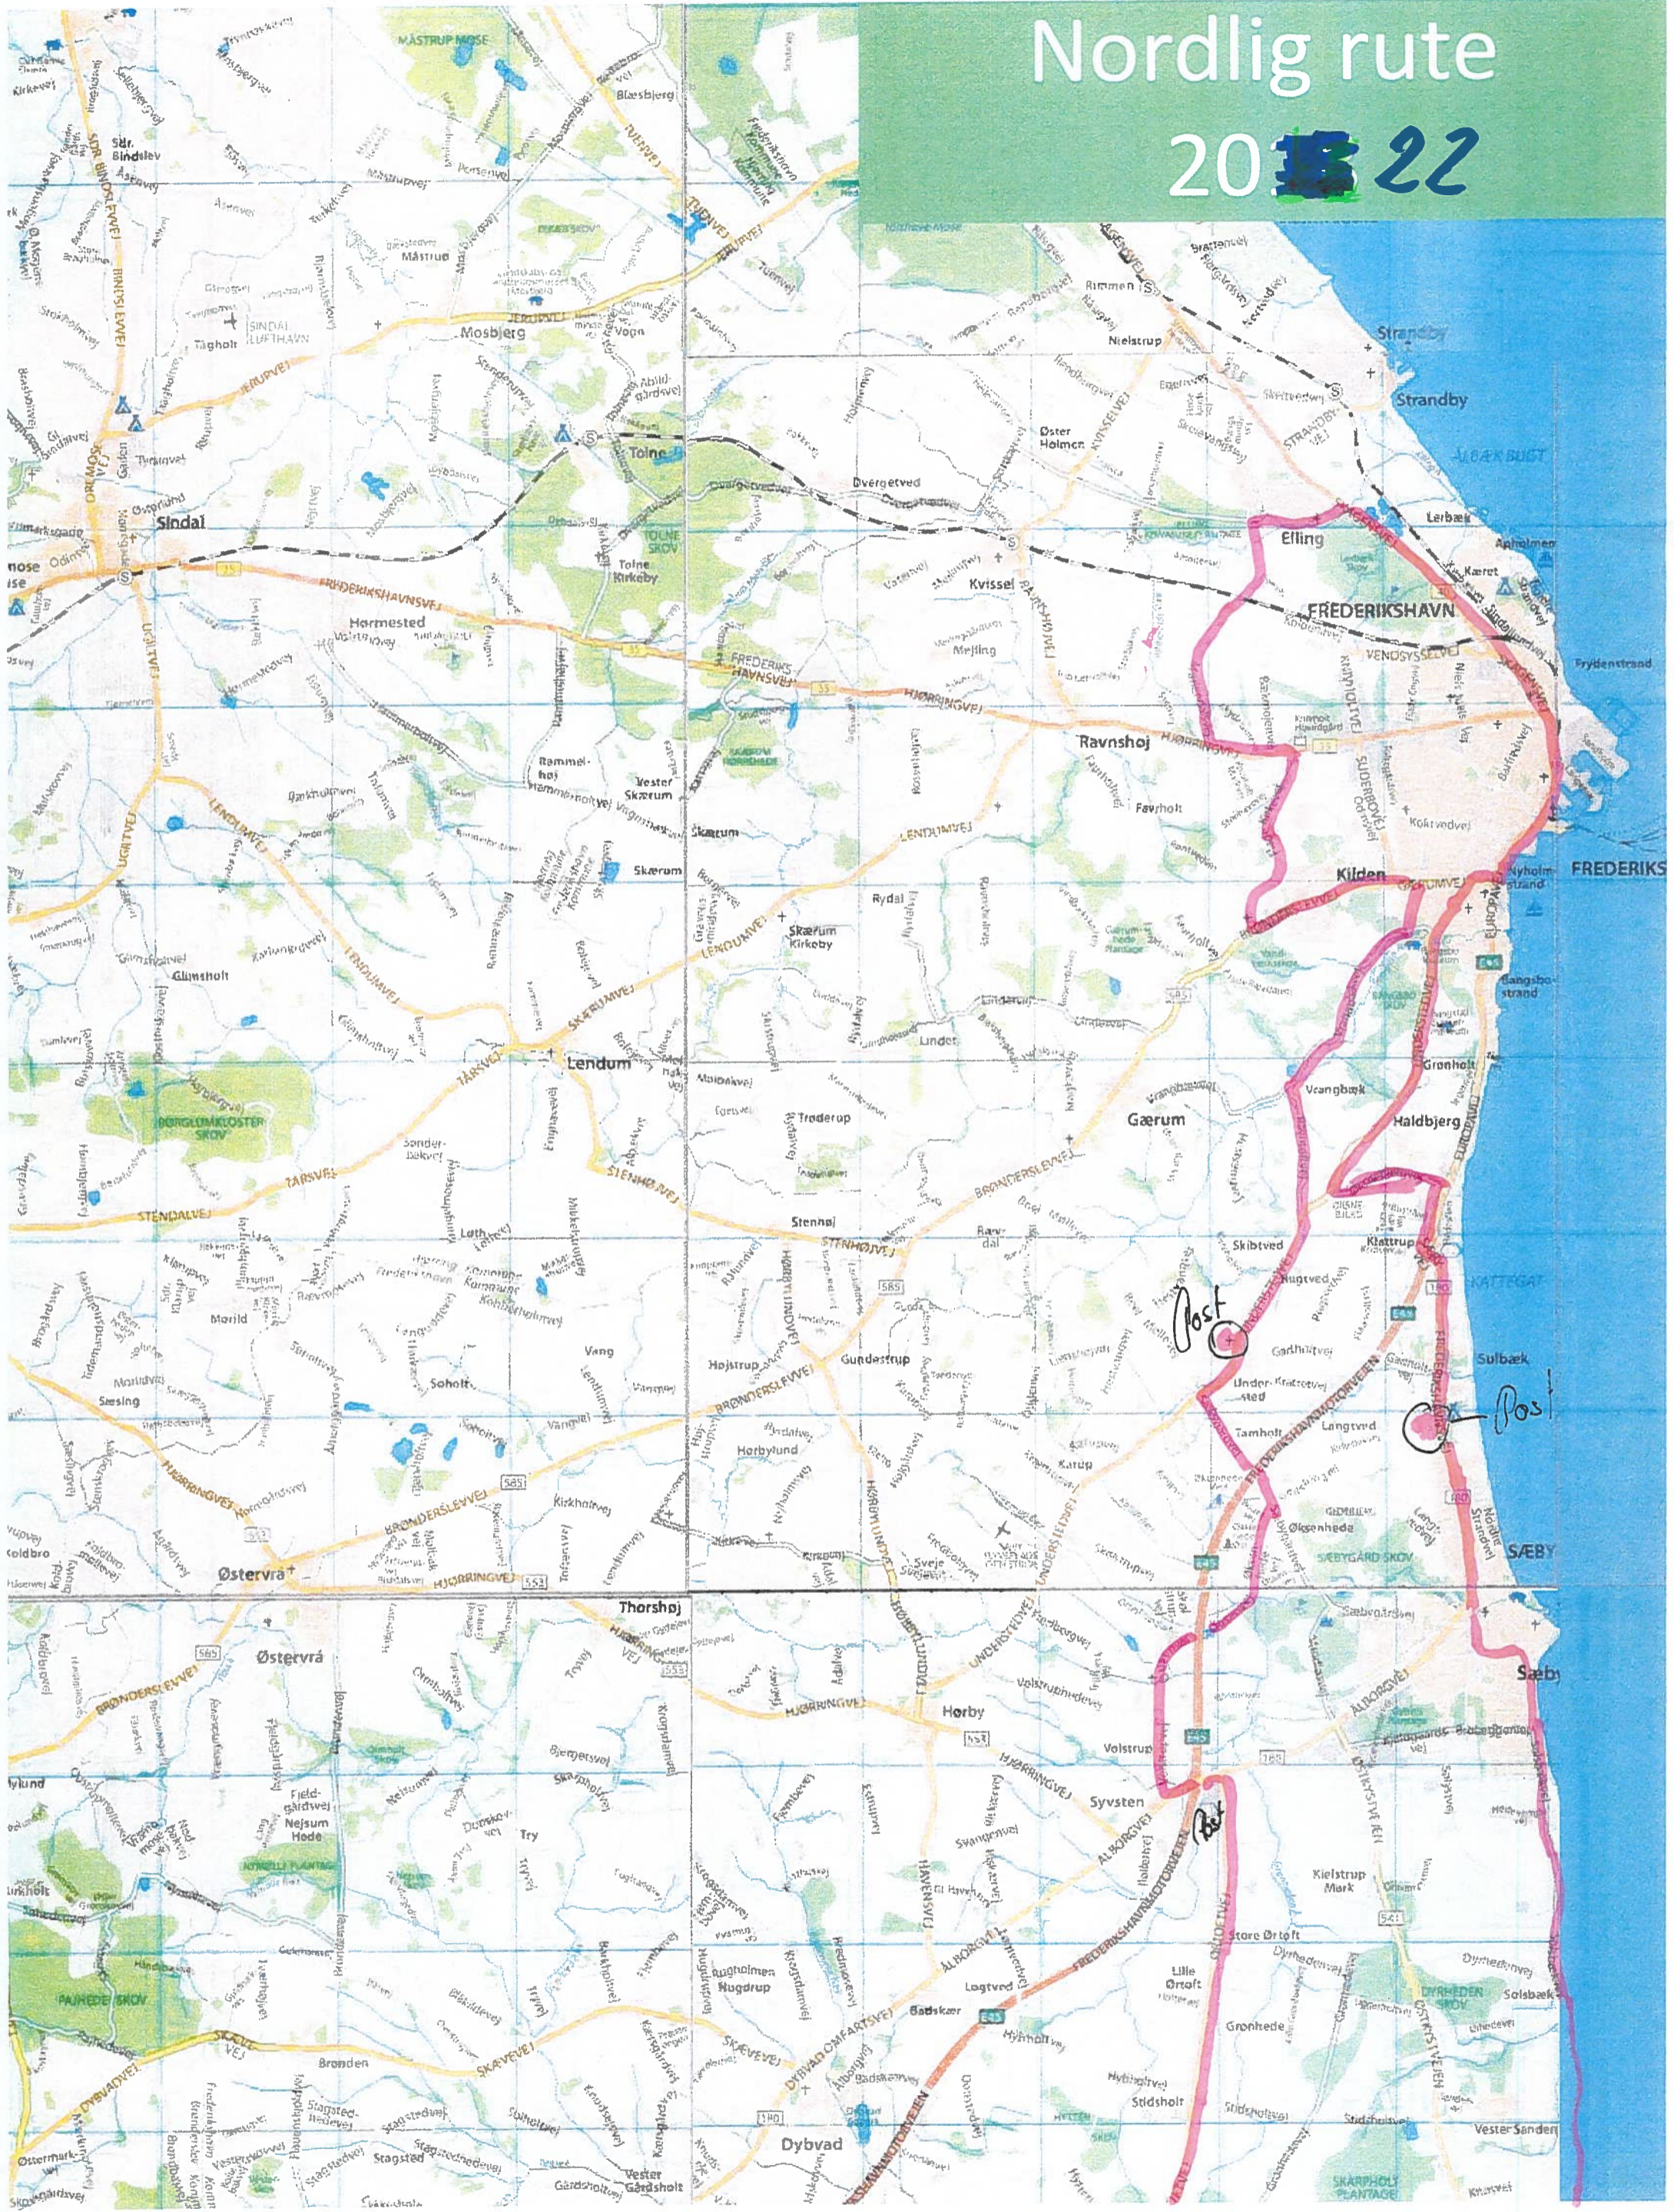

Nordlig rute

2022

Sydd
2022

Google Maps

<https://www.google.dk/maps/dir/57.3143969,10.4493743/57.3066491,10.4355221/@57.3111175,10.4562887,2724m/data=!3m1!1e3!4m2!4m1!3e0>

<https://www.google.dk/maps/dir///@57.2126059,10.1522585,672m/data=!3m1!1e3!4m2!4m1!3e0>

Trafikcenter Sæby Syd, 9300 Sæby til Ørtoftvej 10, 9300 Sæby

Kør 67,2 km, 1 t. 21 min

 **via Oussenvej og Sæbygårdvej** **1 t. 21 min**
1 t. 21 min uden trafik 67,2 km

Udforsk Ørtoftvej 10

Restauranter Hoteller Tankstationer Parkeringspladser Mere

Handwritten notes: "150.5" and "68" with arrows pointing to the map area.