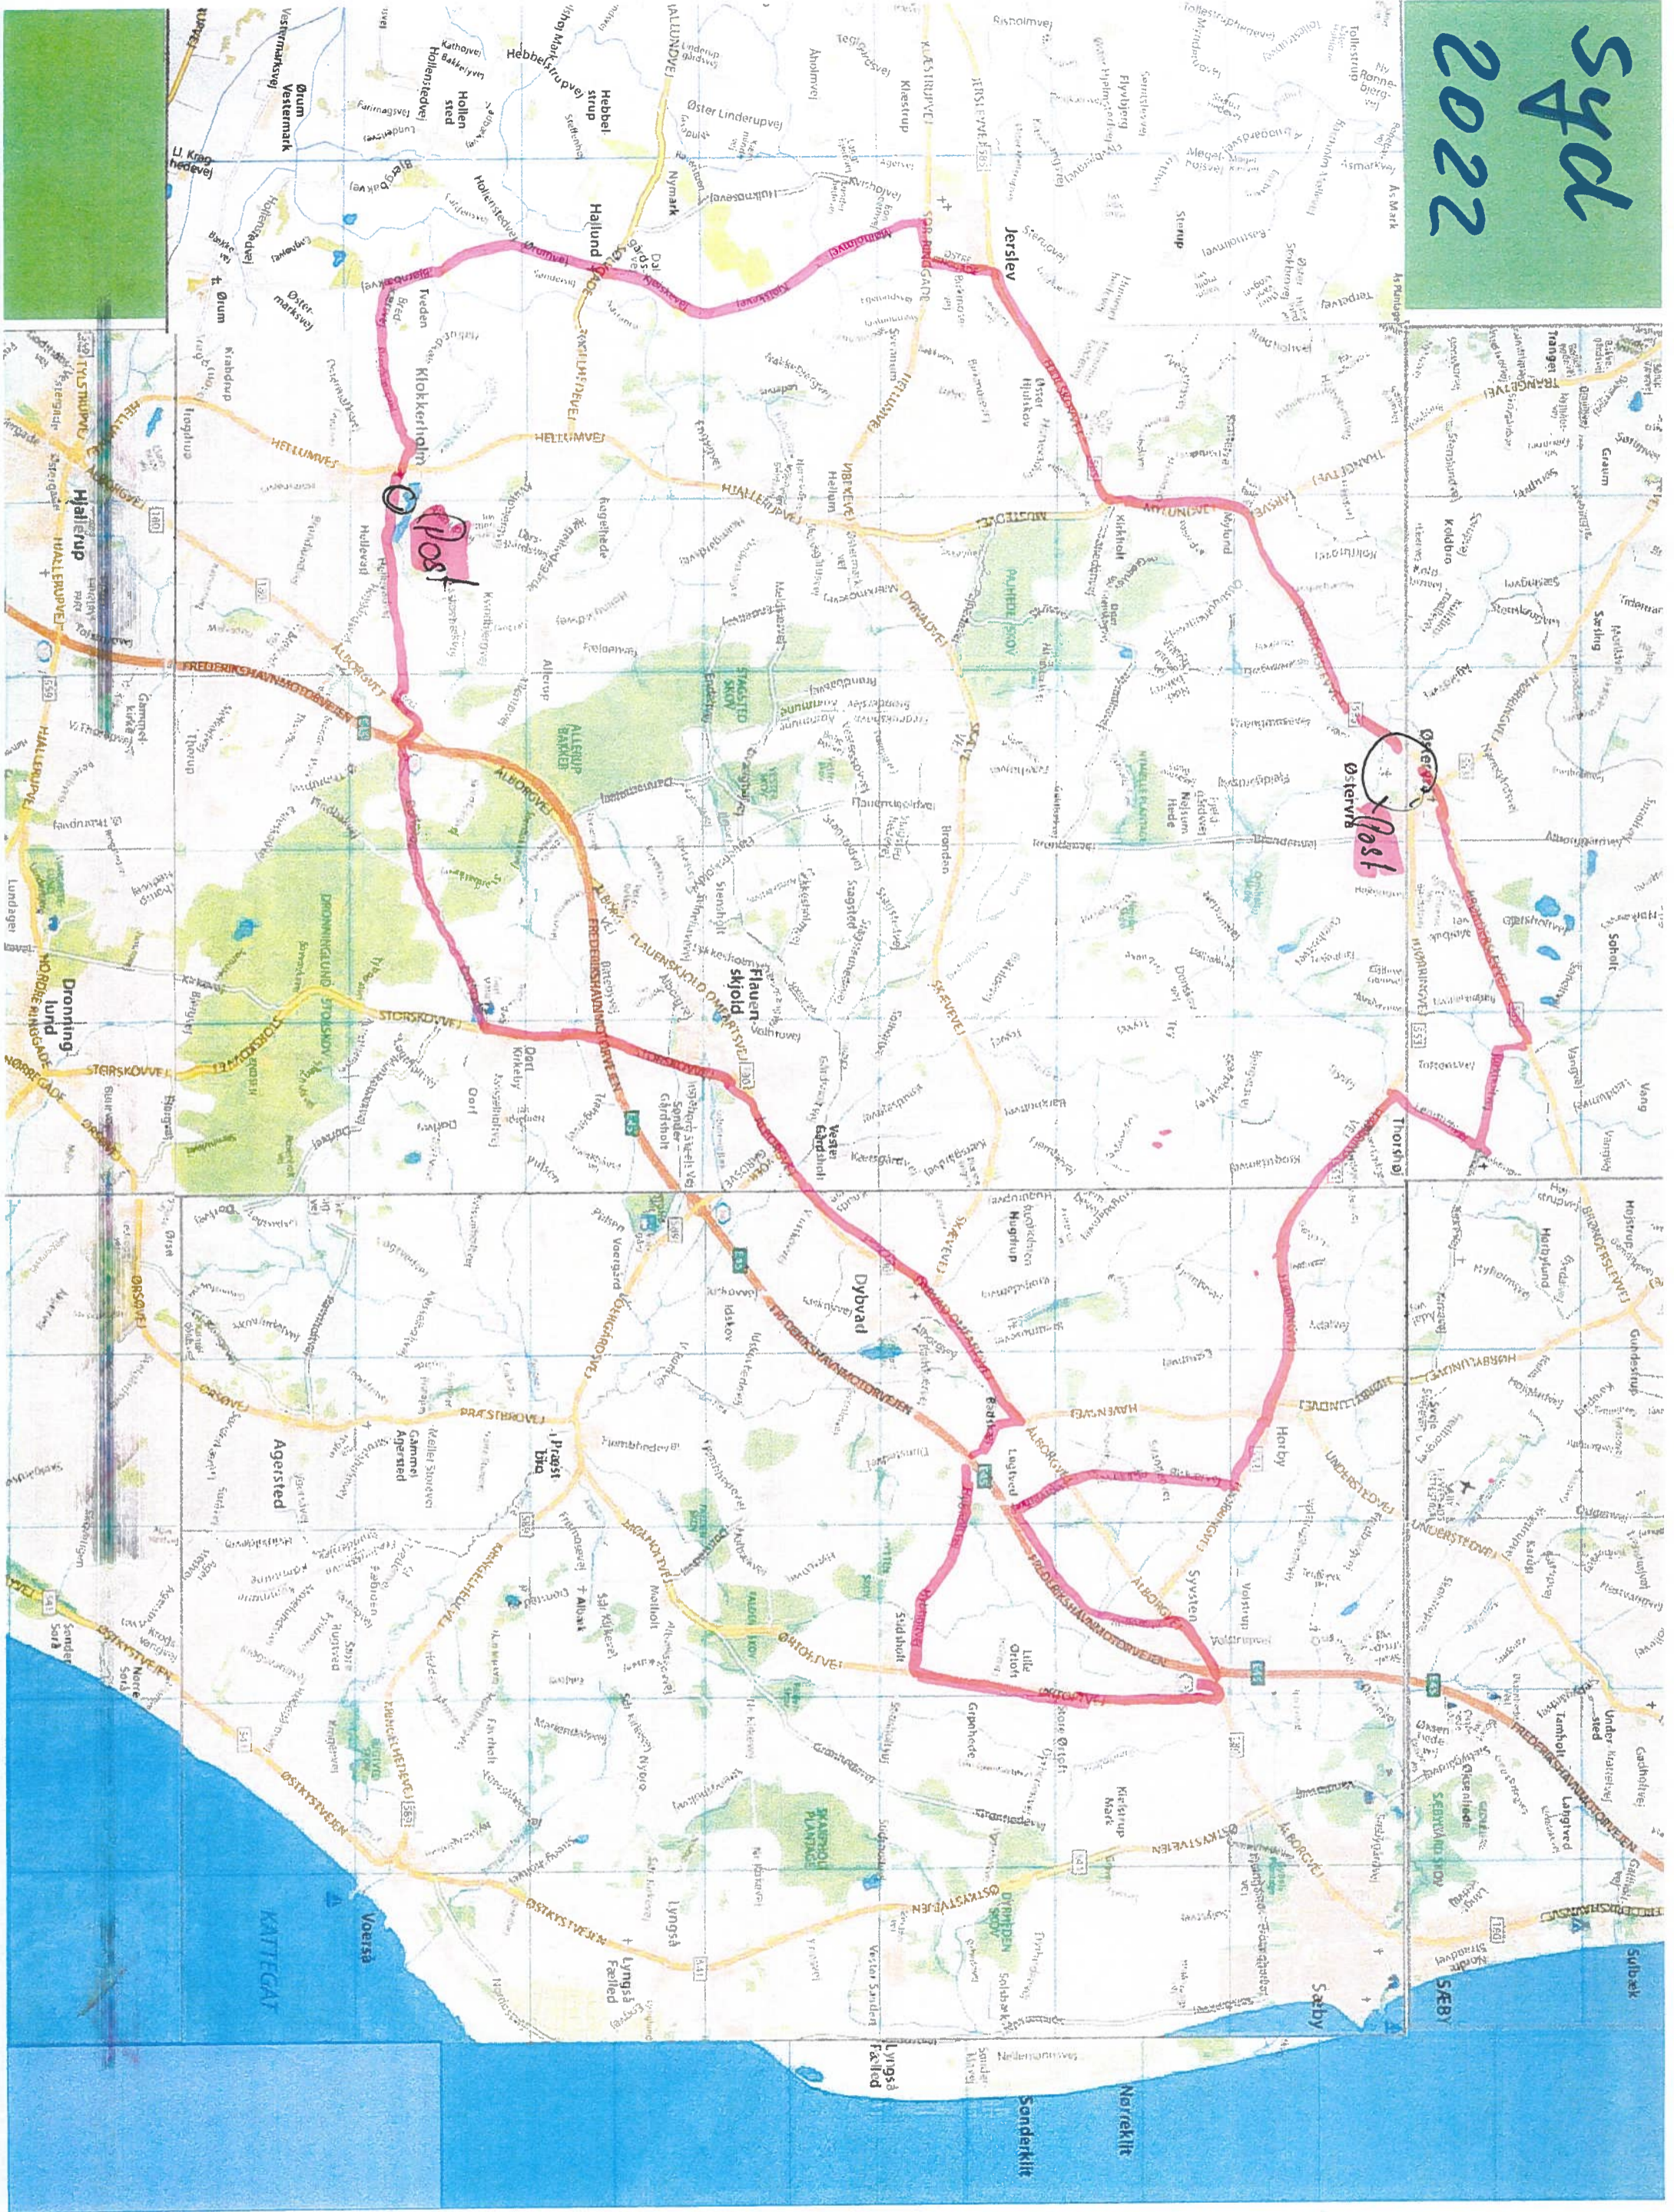

Nordlig rute

2022

Sydd
2022

Google Maps

<https://www.google.dk/maps/dir/57.3143969,10.4493743/57.3066491,10.4355221/@57.3111175,10.4562887,2724m/data=!3m1!1e3!4m2!4m1!3e0>

<https://www.google.dk/maps/dir///@57.2126059,10.1522585,672m/data=!3m1!1e3!4m2!4m1!3e0>

Trafikcenter Sæby Syd, 9300 Sæby til Ørtoftvej 10, 9300 Sæby

Kør 67,2 km, 1 t. 21 min

 **via Oussenvej og Sæbygårdvej** **1 t. 21 min**
1 t. 21 min uden trafik 67,2 km

Udforsk Ørtoftvej 10

Restauranter Hoteller Tankstationer Parkeringspladser Mere

Handwritten notes: "150.5" and "68" with arrows pointing to the map area.