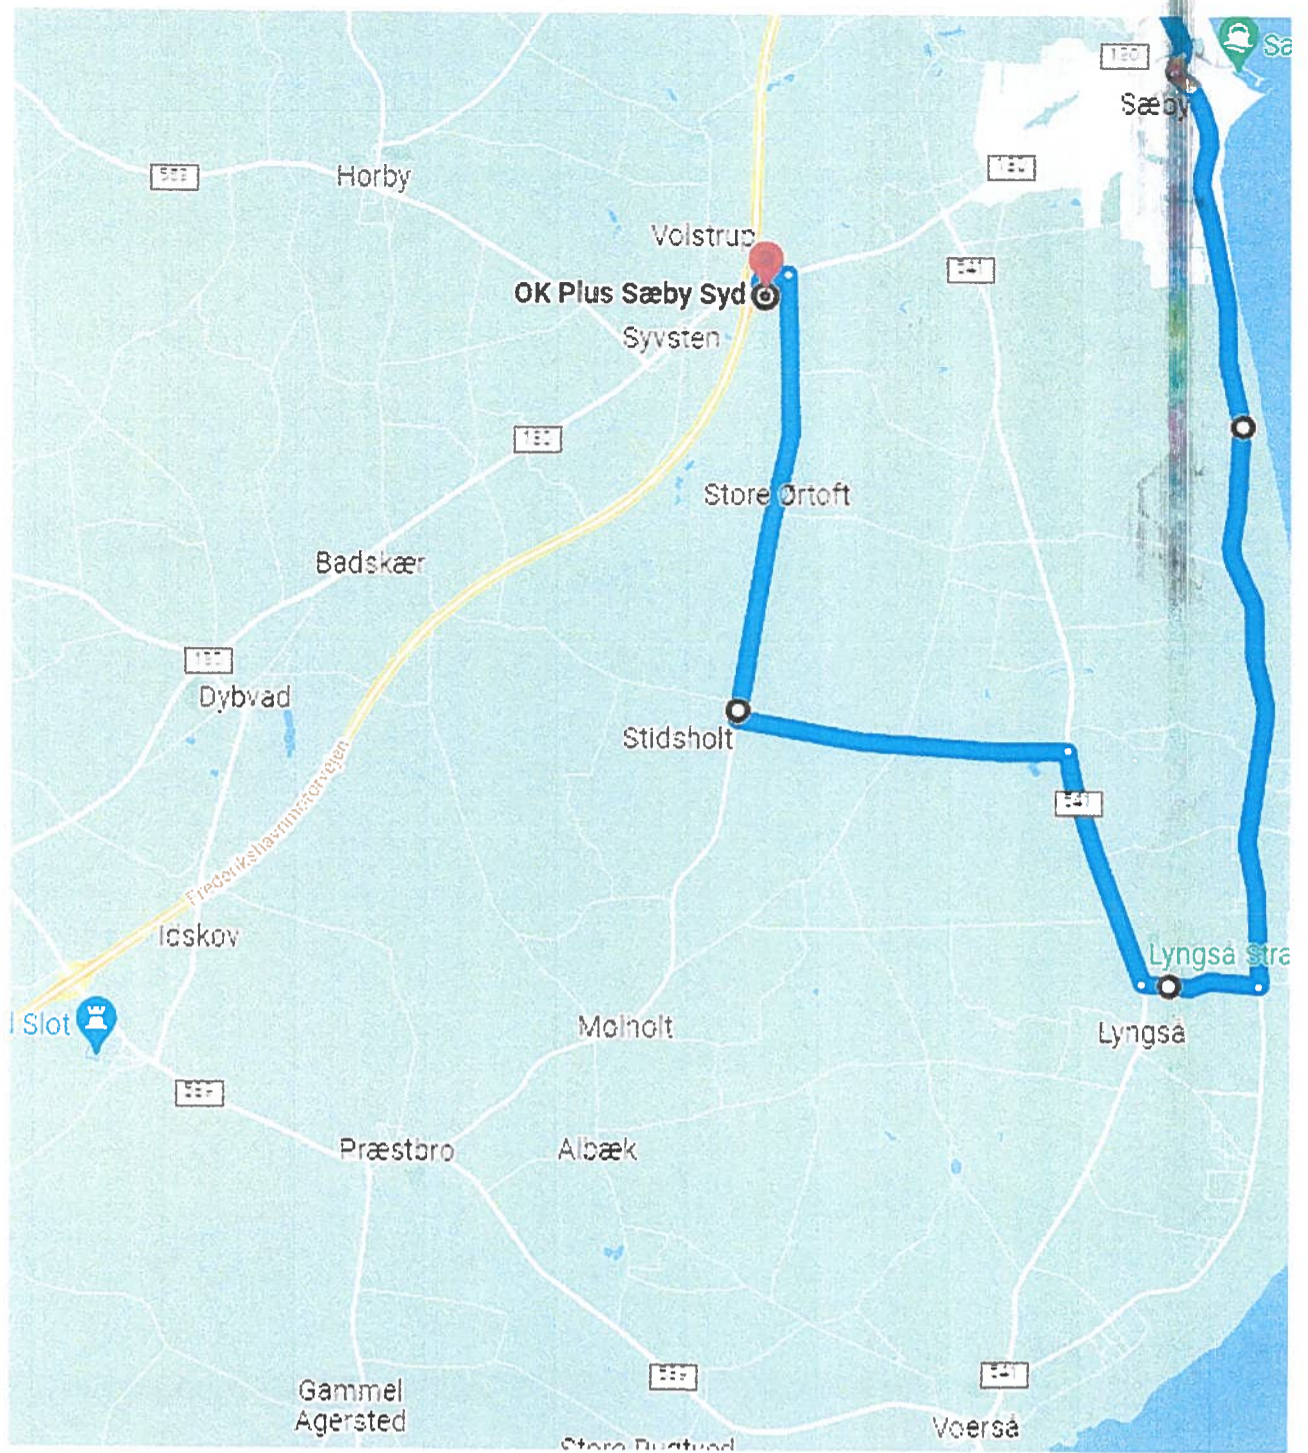

Nordlig rute

2022

Sydd
2022

Google Maps

<https://www.google.dk/maps/dir/57.3143969,10.4493743/57.3066491,10.4355221/@57.3111175,10.4562887,2724m/data=!3m1!1e3!4m2!4m1!3e0>

<https://www.google.dk/maps/dir///@57.2126059,10.1522585,672m/data=!3m1!1e3!4m2!4m1!3e0>

Trafikcenter Sæby Syd, 9300 Sæby til Ørtoftvej 10, 9300 Sæby

Kør 67,2 km, 1 t. 21 min

 **via Oussenvej og Sæbygårdvej** **1 t. 21 min**
1 t. 21 min uden trafik 67,2 km

Udforsk Ørtoftvej 10

Restauranter Hoteller Tankstationer Parkeringspladser Mere

Handwritten notes: "150.5" and "68" with arrows pointing to the map area.