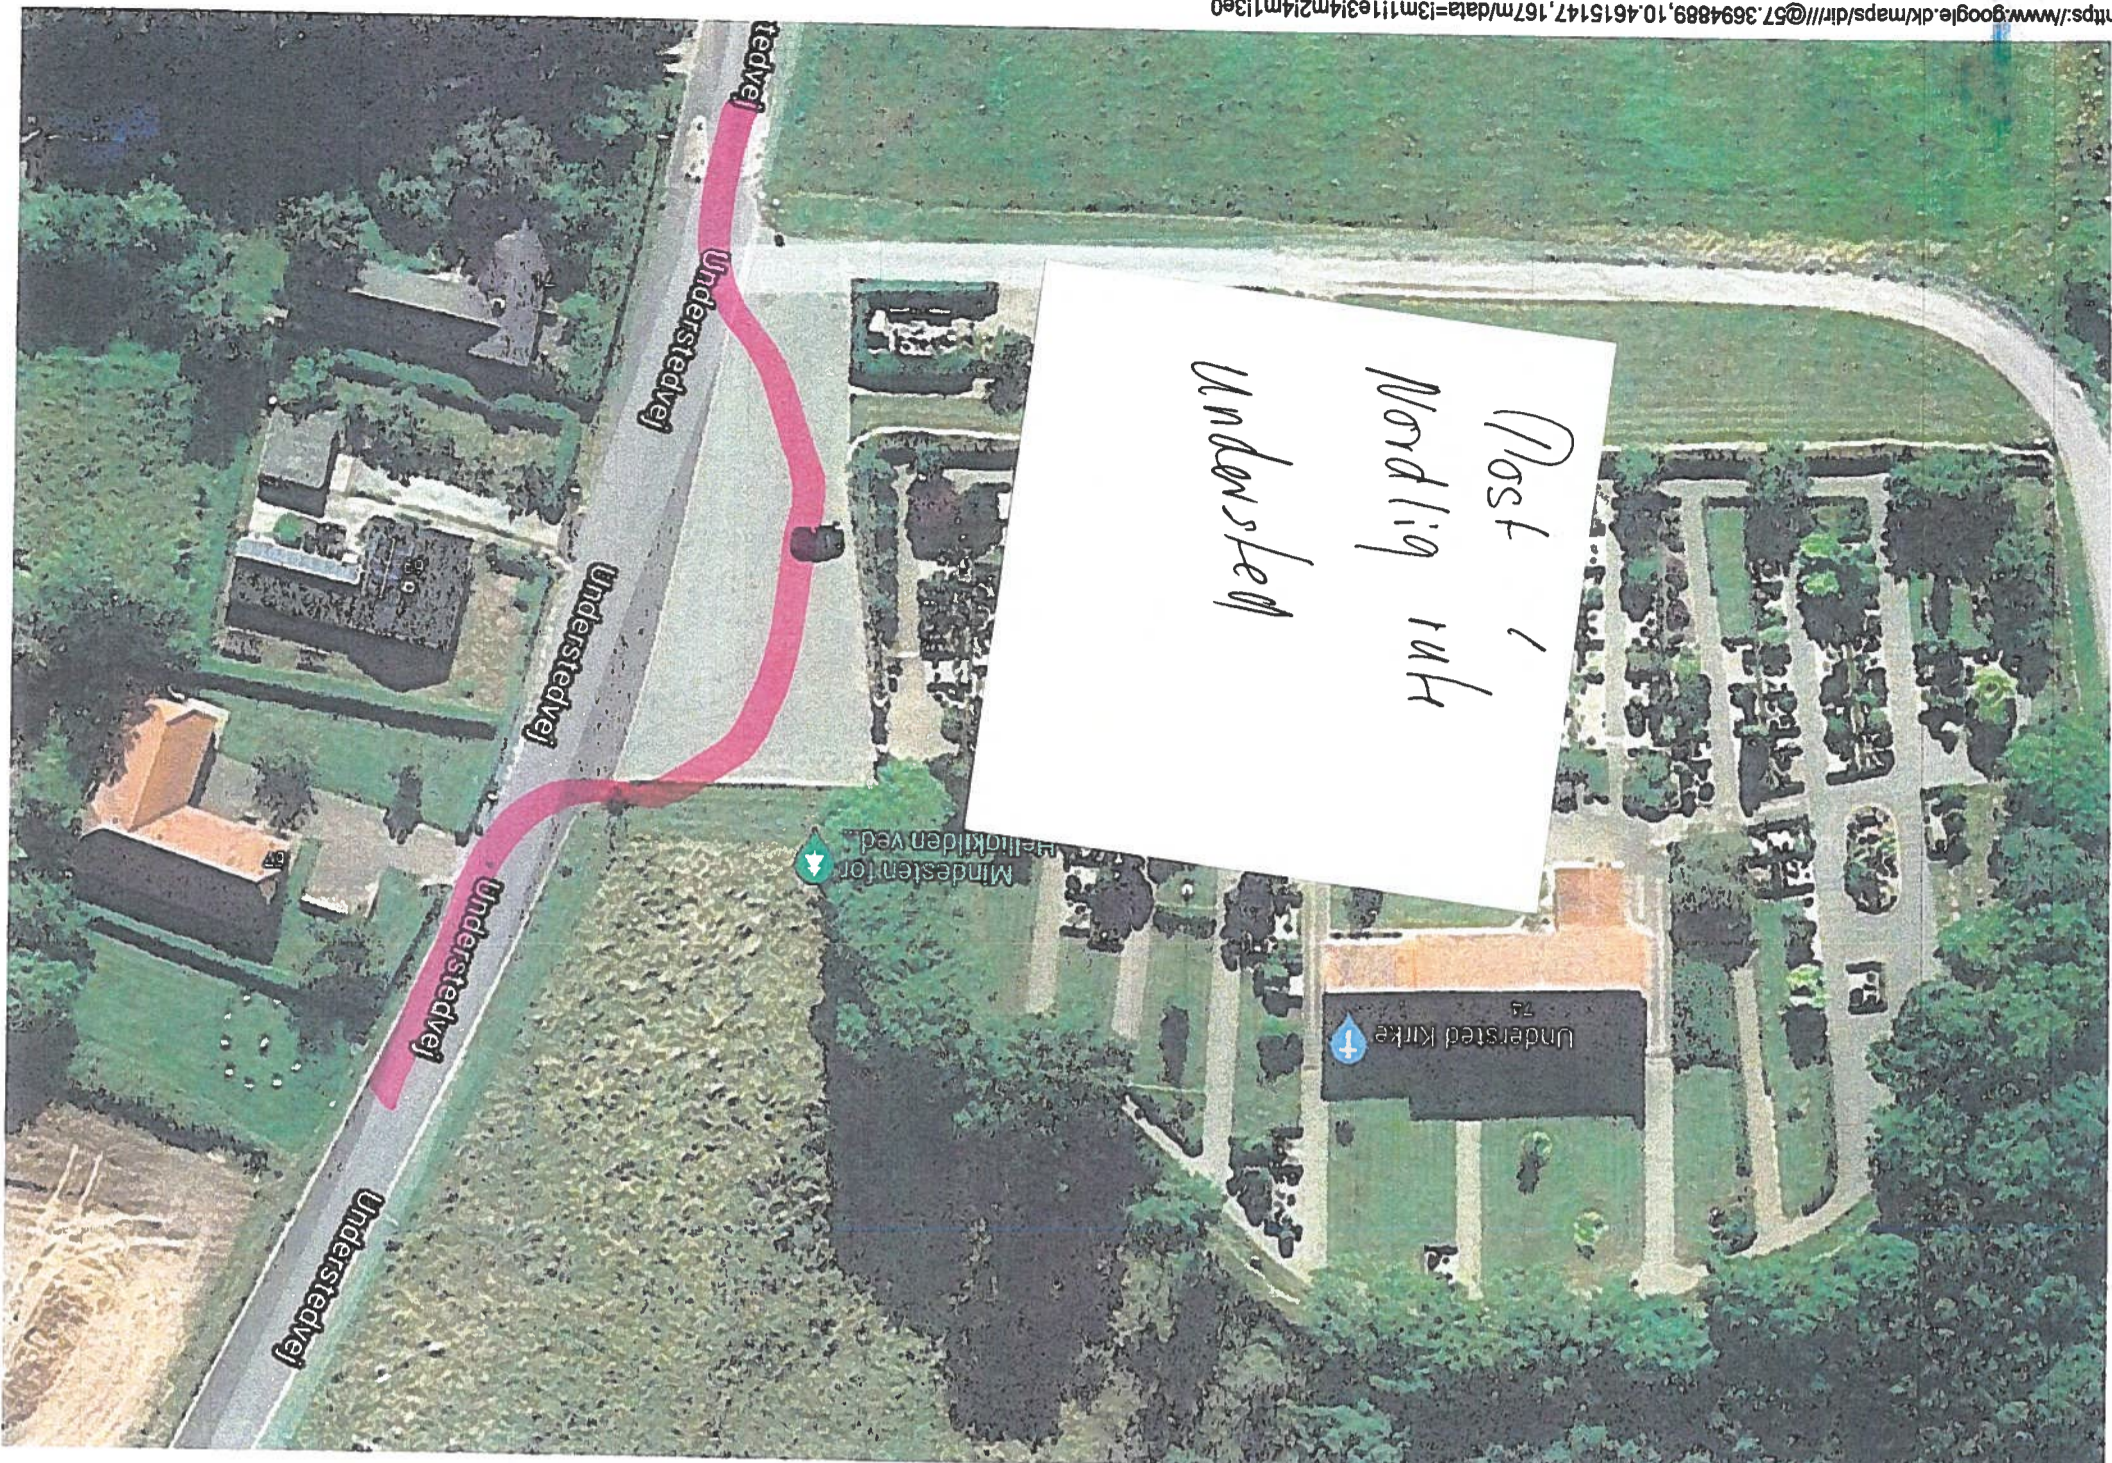

Google Maps